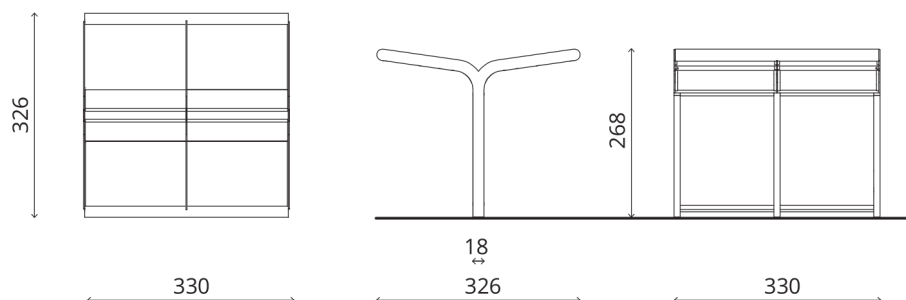

Dane techniczne:

Wymiary

Przeznaczenie

Materiał konstrukcji

Materiał wypełnienia ścian

Materiał zadaszenia

Wyposażenie dodatkowe

330 cm x 326 cm x 268 cm (2 moduły)

Wiata przystankowa

Stal czarna, ocynkowana i malowana proszkowo na wybrany kolor z palety RAL.

Szkoło bezpieczne z możliwością naniesienia sitodruku.

Dostępne warianty: poliwęglan, blacha, szkło.

Ławka WLHC244 o konstrukcji stalowej i siedzisku z tworzywa HPL.