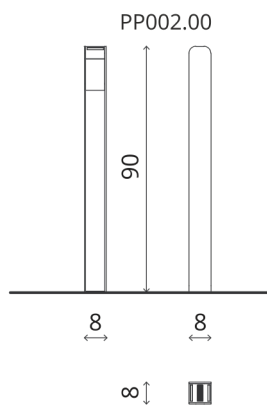

Dane techniczne:

Wymiary

PP002.00 - Popielnica 8 cm x 8 cm x 90 cm

PP002.01 - Popielnica wolnostojąca ze stopą stabilizującą 8 cm x 8 cm x 90 cm

Waga

7 kg

Materiały

n - stal nierdzewna

s - stal ocynkowana malowana proszkowo

o - stal ocynkowana

Kształt

prostokątny

Podstawa

stojący na pełnej powierzchni podstawy

Opróżnianie

od boku