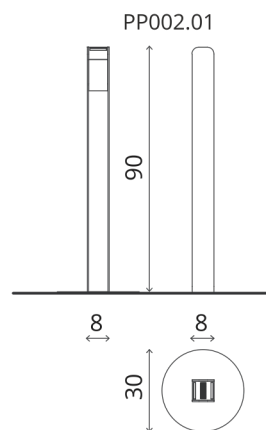

Dane techniczne:

Wymiary

PP002.00 - Popielnica 8 cm x 8 cm x 90 cm

PP002.01 - Popielnica wolnostojąca ze stopą stabilizującą 8 cm x 8 cm x 90 cm

Waga

7 kg

Materiały

n - stal nierdzewna

s - stal ocynkowana malowana proszkowo

o - stal ocynkowana

Kształt

prostokątny

Podstawa

stojący na pełnej powierzchni podstawy

Opróżnianie

od boku