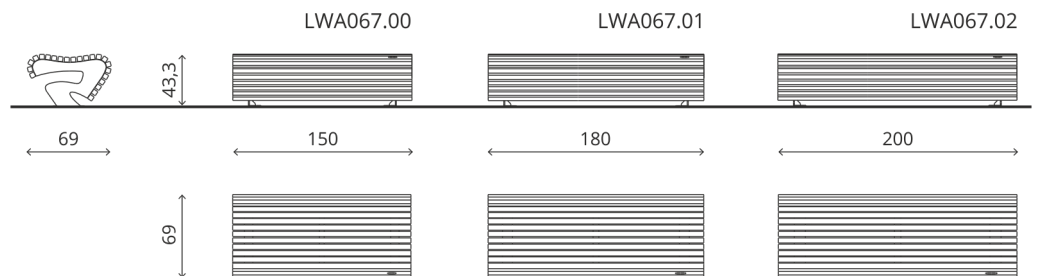

Dane techniczne:

Wymiary

LWA067.00 - 150 cm x 43 cm x 69 cm

LWA067.01 - 180 cm x 43 cm x 69 cm

LWA067.02 - 200 cm x 43 cm x 69 cm

Waga

36 kg

Materiał boków / konstrukcji

Kształt siedziska

proste

Ułożenie listew siedziska

podłużne

Możliwość zestawiania w ciągi

tak

Podłokietnik

nie