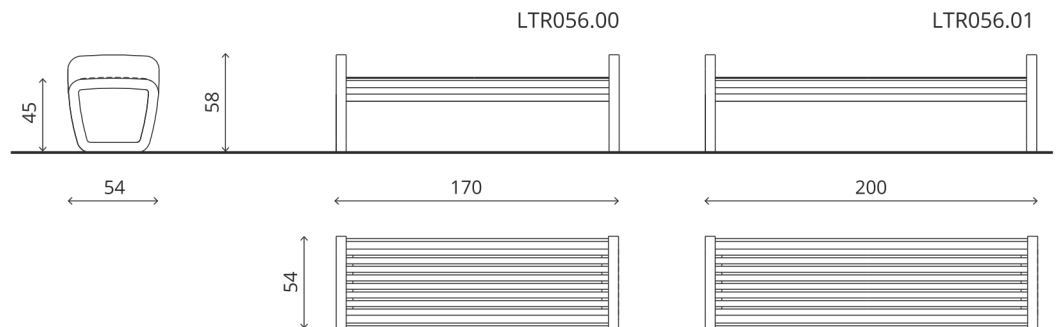

**Dane techniczne:**

Wymiary

LTR056.00 - 170 cm x 58 cm x 54 cm

LTR056.01 - 200 cm x 58 cm x 54 cm

Waga

27 kg

Materiał boków / konstrukcji

n - stal nierdzewna

Kształt siedziska

podłużne

Ułożenie listew siedziska

tak

Możliwość zestawiania w ciągi

nie

Podłokietnik

[www.fulcosystem.pl](http://www.fulcosystem.pl)  
[biuro@fulco.pl](mailto:biuro@fulco.pl)  
tel. 32 305 05 80