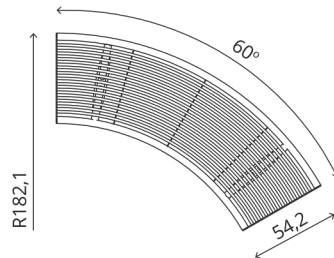

**Dane techniczne:**

Wymiary

LST015.00 - 180 cm x 75 cm x 45 cm

Waga

32 kg

Materiał boków / konstrukcji

n - stal nierdzewna

s - stal ocynkowana malowana proszkowo

wygięte po łuku

Ułożenie listew siedziska

podłużne

Możliwość zestawiania w ciągi

tak

Podłokietnik

nie

[www.fulcosystem.pl](http://www.fulcosystem.pl)  
[biuro@fulco.pl](mailto:biuro@fulco.pl)  
tel. 32 305 05 80