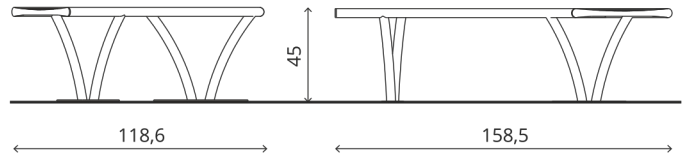

**Dane techniczne:**

Wymiary

LST015.00 - 180 cm x 75 cm x 45 cm

Waga

32 kg

Materiał boków / konstrukcji

n - stal nierdzewna

s - stal ocynkowana malowana proszkowo

wygięte po łuku

Ułożenie listew siedziska

podłużne

Możliwość zestawiania w ciągi

tak

Podłokietnik

nie

[www.fulcosystem.pl](http://www.fulcosystem.pl)  
[biuro@fulco.pl](mailto:biuro@fulco.pl)  
tel. 32 305 05 80