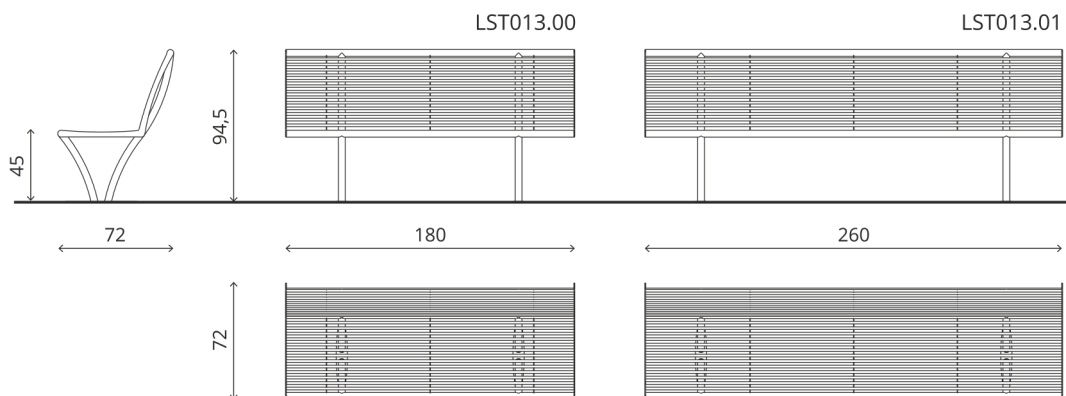

Dane techniczne:

Wymiary	LST013.00 - 180 cm x 72 cm x 94,5 cm LST013.01 - 260 cm x 72 cm x 94,5 cm
Waga	79 kg
Materiał boków / konstrukcji	n - stal nierdzewna s - stal ocynkowana malowana proszkowo
Materiał siedziska / oparcia	o - stal ocynkowana n - stal nierdzewna s - stal ocynkowana malowana proszkowo
Wysokość	z oparciem
Kształt siedziska	proste
Ułożenie listew siedziska	podłużne
Możliwość zestawiania w ciągu	tak
Podłokietnik	nie