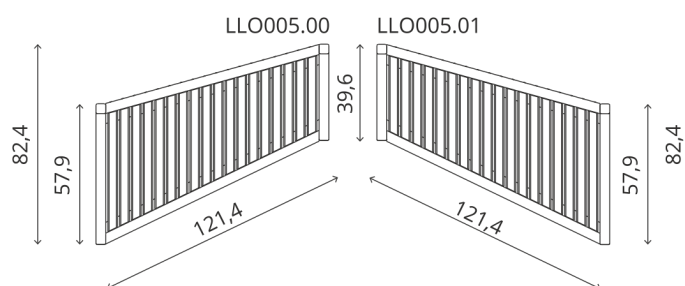

Dane techniczne:

Warianty

LLO005.00 - 95,7 cm x 82,4 cm x 84 cm
(długość siedziska 121,4)

LLO005.01 - 95,7 cm x 82,4 cm x 84 cm
(długość siedziska 121,4 cm) - odbicie
lustrzane

Waga

35 kg

Materiał boków / konstrukcji

Kształt siedziska

proste

Ułożenie listew siedziska

poprzecznie

Możliwość zestawiania w ciągi

tak

Podłokietnik

nie