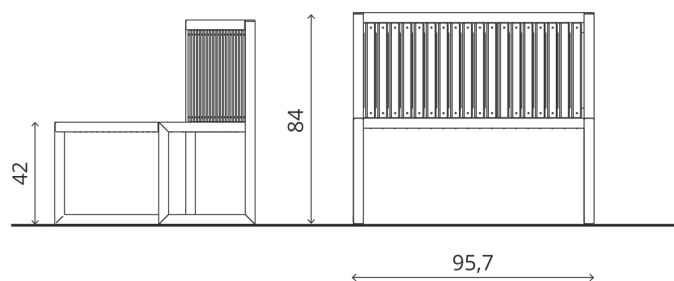

Dane techniczne:

Warianty

LLO005.00 - 95,7 cm x 82,4 cm x 84 cm
(długość siedziska 121,4)

LLO005.01 - 95,7 cm x 82,4 cm x 84 cm
(długość siedziska 121,4 cm) - odbicie
lustrzane

Waga

35 kg

Materiał boków / konstrukcji

Kształt siedziska

proste

Ułożenie listew siedziska

poprzecznie

Możliwość zestawiania w ciągi

tak

Podłokietnik

nie