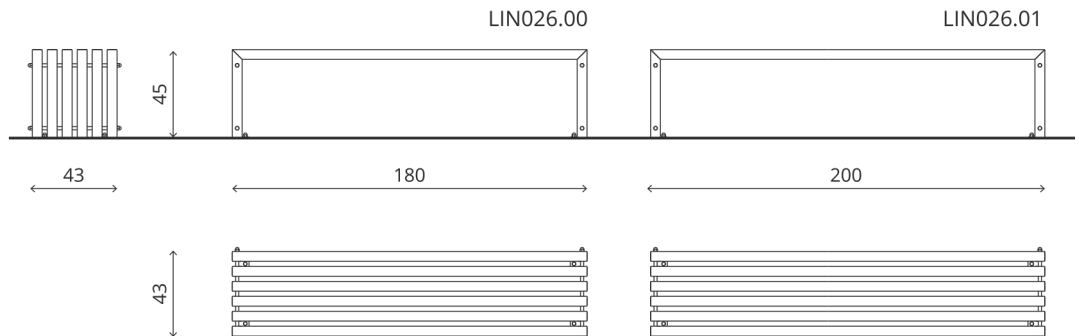

Dane techniczne:

Wymiary	LIN026.00 - 180 cm x 47 cm x 45 cm LIN026.01 - 200 cm x 47 cm x 45 cm
Waga	53 kg
Materiał boków / konstrukcji	n- stal nierdzewna o - stal ocynkowana malowana na dowolny kolor RAL
Materiał siedziska	n- stal nierdzewna s - stal ocynkowana malowana proszkowo o - stal ocynkowana
Wysokość	bez oparcia
Kształt siedziska	proste
Ułożenie listew siedziska	podłużne
Możliwość zestawiania w ciągi	tak
Podłokietnik	nie