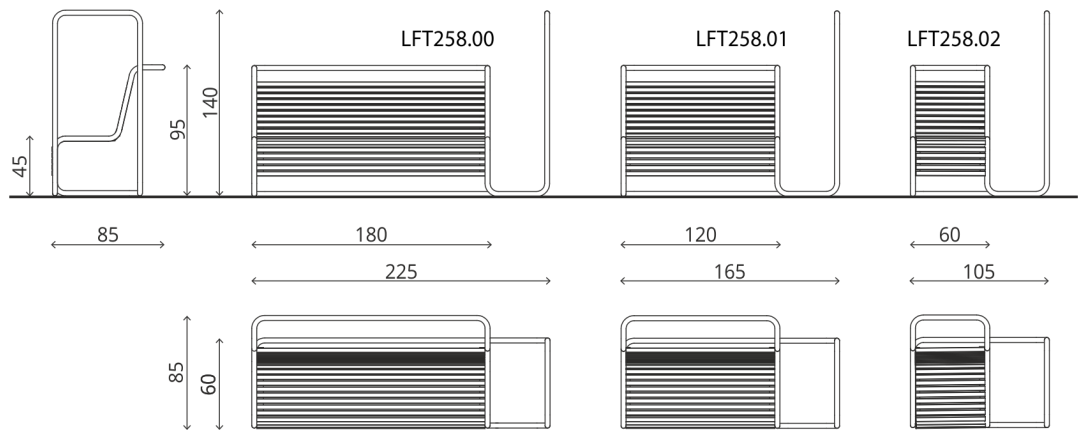

NOWOŚĆ

Dane techniczne:

Wymiary

LFT258.00: 225 cm x 77 cm x 140 cm
(siedzisko - 180 cm)

LFT258.01: 165 cm x 77 cm x 140 cm
(siedzisko - 120 cm)

LFT258.02: 105 cm x 77 cm x 140 cm
(siedzisko - 60 cm)

Waga

LFT258.00 - 65 kg

Ułożenie listew siedziska

podłużne

Możliwość zestawiania w ciągi

nie

Podłokietnik

nie

Opis

FULFIT to wyjątkowa kolekcja ławek parkowych z funkcją fitness będąca atrakcyjnym i ekonomicznym sposobem na stworzenie miejsca do ćwiczeń, zarówno w parkach miejskich, na osiedlach, jak i w otoczeniu inwestycji komercyjnych. FULFIT łączy w sobie funkcje znane z siłowni zewnętrznych z wygodną i estetyczną ławką. Ławki powstały przy udziale profesjonalnych sportowców, którzy opracowali treningi dla wszystkich grup wiekowych. Strona FULFIT.pl zawierająca filmy prezentujące jak poprawnie ćwiczyć z wykorzystaniem elementów kolekcji.