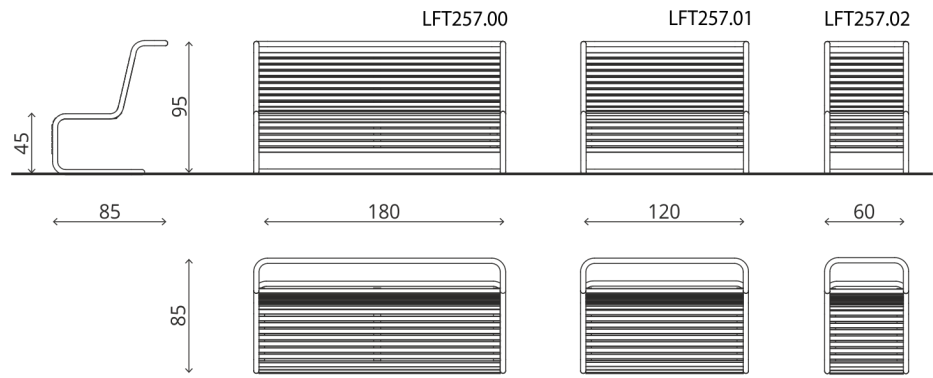

www.fulcosystem.pl
biuro@fulco.pl
tel. 32 305 05 80

mała architektura
systemy wiat
inteligentne miasta