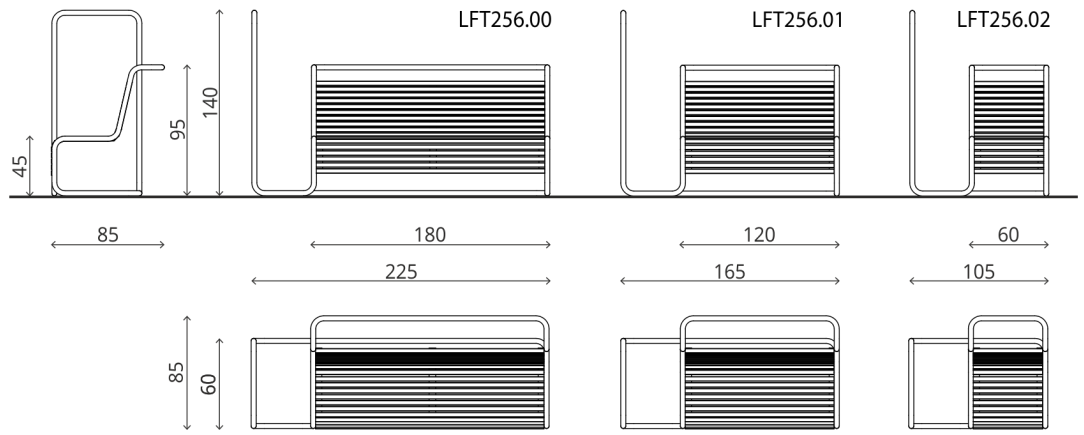

### Dane techniczne:

Wymiary	LFT256.00: 225 cm x 77 cm x 140 cm (siedzisko - 180 cm)
	LFT256.01: 165 cm x 77 cm x 140 cm (siedzisko - 120 cm)
	LFT256.02: 105 cm x 77 cm x 140 cm (siedzisko - 60 cm)
Waga	LFT256.00 - 65 kg
Materiał boków / konstrukcji	s – stal ocynkowana malowana proszkowo o – stal ocynkowana
Materiał siedziska / oparcia	e – drewno egzotyczne
Wysokość	z oparciem
Kształt siedziska	proste
Ułożenie listew siedziska	podłużne
Możliwość zestawiania w ciągi	nie
Podłokietnik	nie
Opis	FULFIT to wyjątkowa kolekcja ławek parkowych z funkcją fitness będąca atrakcyjnym i ekonomicznym sposobem na stworzenie miejsca do ćwiczeń, zarówno w parkach miejskich, na osiedlach, jak i w otoczeniu inwestycji komercyjnych. FULFIT łączy w sobie funkcje znane z siłowni zewnętrznych z wygodną i estetyczną ławką. Ławki powstały przy udziale profesjonalnych sportowców, którzy opracowali treningi dla wszystkich grup wiekowych. Strona FULFIT.pl zawierająca filmy prezentujące jak poprawnie ćwiczyć z wykorzystaniem elementów kolekcji.