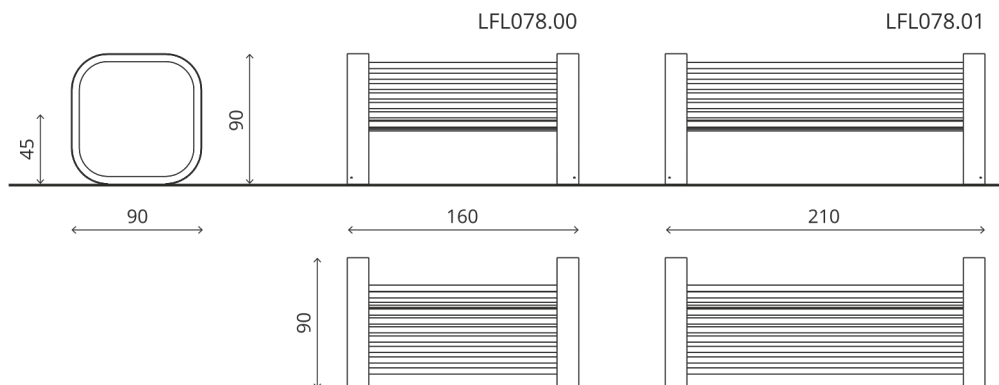

Dane techniczne:

Wymiary

LFL078.00 - 160 cm x 90 cm x 90 cm

Waga

LFL078.01 - 210 cm x 90 cm x 90 cm

Materiał boków / konstrukcji

65-80kg w zależności od materiału siedziska i długości

Materiał siedziska / oparcia

l - laminat

n - stal nierdzewna

s - stal ocynkowana malowana proszkowo

e - drewno egzotyczne

p - drewno krajowe

z oparciem

Wysokość

proste

Kształt siedziska

podłużne

Ułożenie listew siedziska

nie

Możliwość zestawiania w ciągi

nie

Podłokietnik

WIFI

Opcje dodatkowe

podgrzewane siedzisko

podświetlenie przestrzeni reklamowej