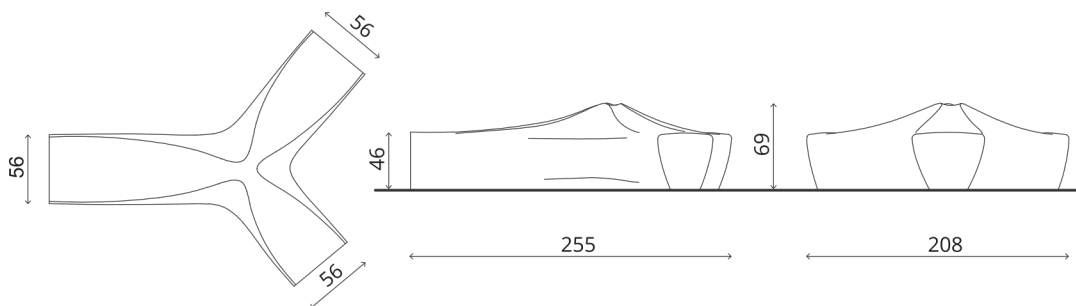

Dane techniczne:

Wymiary	L105.00 - 255 cm x 69 cm x 207,5 cm
Materiał boków / konstrukcji	laminat żywiczny - szklany
Materiał siedziska / oparcia	laminat żywiczny - szklany
Kształt siedziska	trójkąt
Możliwość zestawiania w ciągi	nie
Podłokietnik	nie