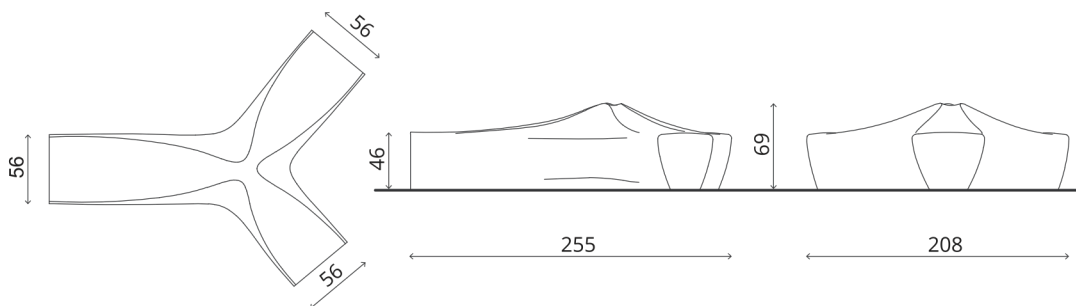

**Dane techniczne:**

Wymiary	L105.00 - 255 cm x 69 cm x 207,5 cm
Materiał boków / konstrukcji	laminat żywiczny - szklany
Materiał siedziska / oparcia	laminat żywiczny - szklany
Kształt siedziska	trójkąt
Możliwość zestawiania w ciągi	nie
Podłokietnik	nie