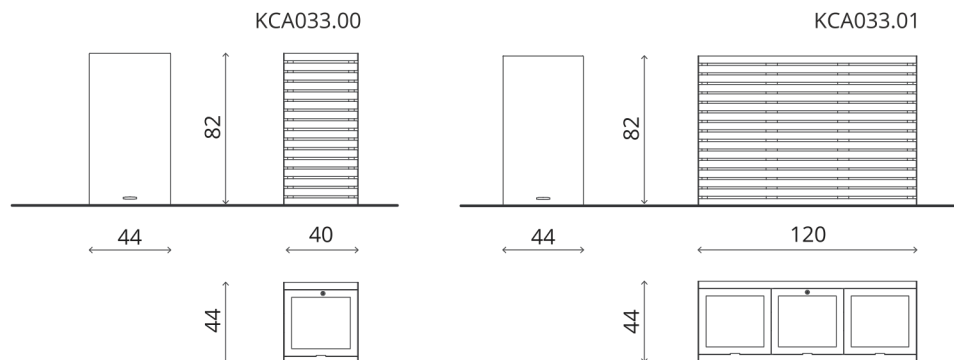

Dane techniczne:

Wymiary

KCA033.00 - kosz
wymiary: 40 cm x 44 cm x 82 cm

Waga

KCA033.01 - kosz recyklingowy
wymiary: 120 cm x 44 cm x 82 cm

Pojemność

52 kg
196 litrów

Materiały

n - stal nierdzewna
s - stal ocynkowana malowana proszkowo
o - stal ocynkowana
sz - szkło
h - HPL

Przechowywanie odpadków

pojemnik wewnętrzny ze stali ocynkowanej
nie

Zadaszenie

recyklingowy

Rodzaj

prostokątny

Kształt

nie

Popielnica

Podstawa

stojący na pełnej powierzchni podstawy

Opróżnianie

od góry

Zamknięcie

zamek systemowy

zamek indywidualny

Opcje dodatkowe

laserowo wypalony logotyp