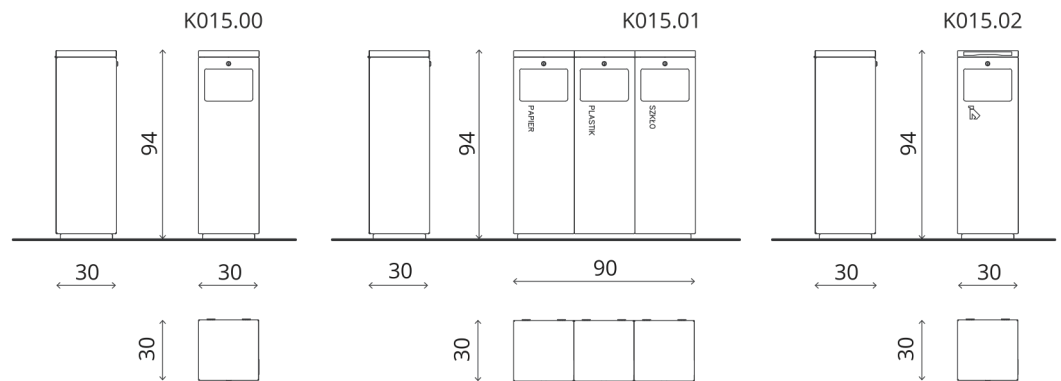

Dane techniczne:

Wymiary	K015.00 – Kosz 30 cm x 30 cm x 94 cm K015.01 Kosz recyklingowy – 90 cm x 30 cm x 94 cm K015.02 – Kosz na psie odchody z pojemnikiem na torebki 30 cm x 30 cm x 94 cm
Waga	
Pojemność	K015.00 – 45L K015.01 – 3 x 45L K015.02 – 45L
Materiał obudowy	n - stal nierdzewna s - stal ocynkowana malowana proszkowo o - stal ocynkowana
Przechowywanie odpadków	pojemnik wewnętrzny ze stali ocynkowanej
Zadaszenie	tak
Rodzaj	zwykły
Kształt	prostokątny
Popielnica	nie
Podstawa	stojący na pełnej powierzchni podstawy
Opróżnianie	od góry
Zamknięcie	zamek indywidualny
Opcje dodatkowe	laserowo wypalony logotyp