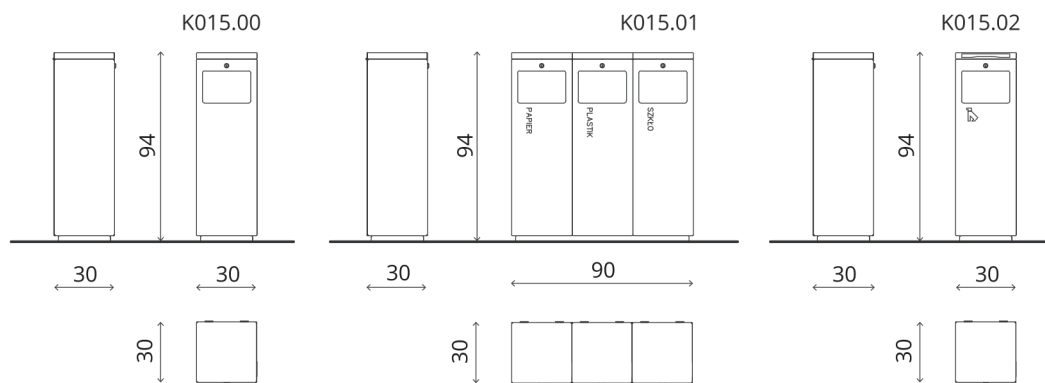

**Dane techniczne:**

|                         |  |
|-------------------------|--|
| Wymiary                 | K015.00 – Kosz 30 cm x 30 cm x 94 cm<br>K015.01 Kosz recyklingowy – 90 cm x 30 cm x 94 cm<br>K015.02 – Kosz na psie odchody z pojemnikiem na torebki 30 cm x 30 cm x 94 cm |
| Waga                    |  |
| Pojemność               | K015.00 – 45L K015.01 – 3 x 45L K015.02 – 45L  |
| Materiał obudowy        | n - stal nierdzewna<br>s - stal ocynkowana malowana proszkowo<br>o - stal ocynkowana   |
| Przechowywanie odpadków | pojemnik wewnętrzny ze stali ocynkowanej   |
| Zadaszenie              | tak  |
| Rodzaj                  | zwykły   |
| Kształt                 | prostokątny  |
| Popielnica              | nie  |
| Podstawa                | stojący na pełnej powierzchni podstawy   |
| Opróżnianie             | od góry  |
| Zamknięcie              | zamek indywidualny   |
| Opcje dodatkowe         | laserowo wypalony logotyp  |