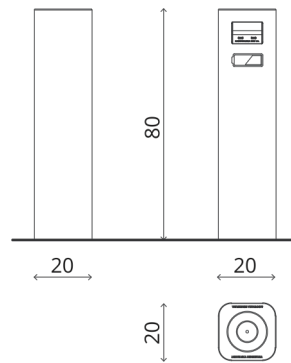

**Dane techniczne:**

Wymiary  
Materiał konstrukcji

20 cm x 20 cm x 80 cm  
n - stal nierdzewna  
s - stal ocynkowana malowana proszkowo  
o - stal ocynkowana

Przeznaczenie  
Funkcje

zewnątrzna ładowarka indukcyjna  
indukcyjne ładowanie urządzeń  
dodatkowe porty USB służące do standardowego ładowania