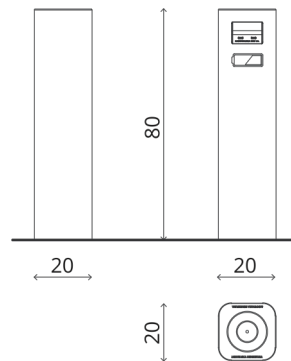

**Dane techniczne:**

Wymiary  
Materiał konstrukcji

20 cm x 20 cm x 80 cm  
n - stal nierdzewna  
s - stal ocynkowana malowana proszkowo  
o - stal ocynkowana

Przeznaczenie  
Funkcje

zewnątrzna ładowarka indukcyjna  
indukcyjne ładowanie urządzeń  
dodatkowe porty USB służące do standardowego ładowania