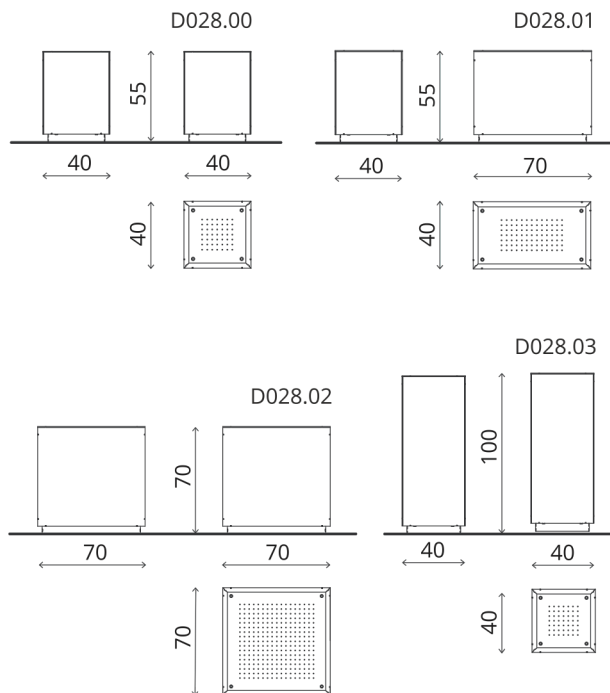

Dane techniczne:

Wymiary	D028.00 – 40cm x 40cm x 55cm D028.01 – 70cm x 40cm x 55cm D028.02 – 70cm x 70cm x 70cm D028.03 – 40cm x 40cm x 100cm
Materiały	c - stal corten
Kształt	prostokątny
Opcje dodatkowe	laserowo wypalony logotyp system odwadniający z odbojnikami
Przeznaczenie	wewnętrzne zewnątrzne